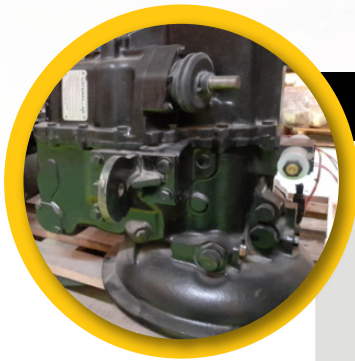

MOTOR 730

REFERENCIA	EQUIPO A QUE APLICA	PRECIO ANTES	PROMOCIÓN
2929283-URP	730 ARTICULATED TRUCK	USD \$48.418	USD \$36.314

TRANSMISION 12G, 130G Y 140G

REFERENCIA	EQUIPO A QUE APLICA	PRECIO ANTES	PROMOCIÓN
8P5956-UNR	12G 130G 140G 160G MOTOR GRADER	USD \$12.344	USD \$10.492